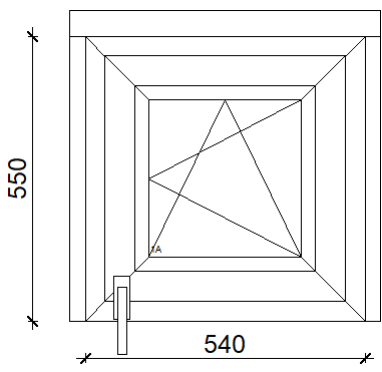

Tétel	Mennyiség	Megnevezés	Nettó egységár	Nettó ár összesen
		Áthozat az előző lapról:		721 736
4	2 db	Nylászáró Nettó listaár: 41 079 Engedmény: 23.00 % Blue Evolution 82 fehér Szélesség: 540 mm Magasság: 550 mm Szerkezet ára: 31 415 <u>Tök</u> <u>Mező</u> HC9020-20000G - BlueEvolution 82 Tök <u>Szárny</u> HC8520-20000G - 6K Feher Z Ablak Szárny "B" 1 <u>Üveg</u> <u>Mező</u> <u>Felár</u> Low E4-18Alu-Savmart4-18Alu-Low E4+Argon 1A 4 841 <u>Vasalat</u> ablak NYB JOBBOS 82-NORMAL 1 <u>Egyéb kiegészítők</u> BlueEvolution 82 Toldó 30 mm (bal) 1 425 BlueEvolution 82 Toldó 30 mm (jobb) 1 425 BlueEvolution 82 Toldó 50 mm (felül) 1 974	31 631	63 262
5 6	1 db	Sorolt szerkezet <u>Sorolóprofilok a szerkezethez</u> Rejtett soroló (5, 6 poz.-hoz), hossz 1700 mm, lsd. 7. tétel <u>Sorolt szerkezet ára</u> 396 293 Szélesség: 1700 mm Magasság: 2800 mm		
		5 tétel Nylászáró Nettó listaár: 62 496 Engedmény: 23.00 % Blue Evolution 82 fehér Szélesség: 1700 mm Magasság: 700 mm Szerkezet ára: 43 099 <u>Tök</u> <u>Mező</u> HC9030-20000G - BlueEvolution 82 Ajtótok <u>Üveg</u> <u>Mező</u> <u>Felár</u> Low E4-18Alu-Savmart4-18Alu-Low E4+Argon 1 19 397	48 122	48 122
Részösszeg				833 120