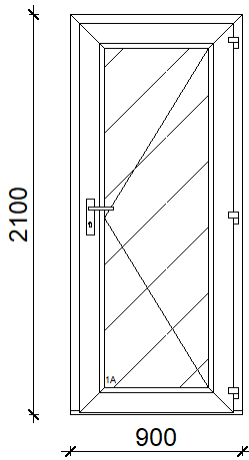

Tétel	Mennyiség	Megnevezés	Nettó egységár	Nettó ár összesen
		Át hozat az előző lapról:		1 181 291
8	1 db	Nyílászáró Nettó listaár: 261 324 Engedmény: 23.00 % Blue Evolution 82 fehér Szélesség: 900 mm Magasság: 2100 mm Szerkezet ára: 189 882 <u>Tök</u> <u>Mező</u> HC9030-20000G - BlueEvolution 82 Ajtótök <u>Szárny</u> HP8560-20000G - Blue BEA Szárny 1 Kifelé Fehér <u>Üveg</u> <u>Mező</u> <u>Felár</u> 48 mm-es stadúr panel - fehér 1A 71 442 <u>Vasalat</u> A_D45_01 R4 kilincsműködtetésű, 4 görgős ajtórúdzár 45/92 jobbos 82-NORMAL 1 <u>Ajtópánt</u> 120 kg-os fehér ajtópánt 3 db <u>Küszöb</u> <u>Méret</u> <u>Felár</u> Blue Evolution 82 Alumíniumküszöb 0	201 219	201 219
Részösszeg				1 382 510