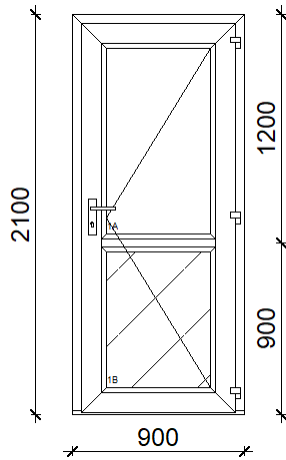

Tétel	Mennyiség	Megnevezés	Nettó egységár	Nettó ár összesen
		Áthozat az előző lapról:		1 382 510
9	5 db	Nylászáró Nettó listaár: 231 635 Engedmény: 23.00 % Blue Evolution 82 fehér Szélesség: 900 mm Magasság: 2100 mm Szerkezet ára: 183 413 <u>Tök</u> <u>Mező</u> HC9030-20000G - BlueEvolution 82 Ajtótök <u>Szárny</u> HP8550-20000G - Blue BEA Szárny 1 Befelé Fehér <u>Üveg</u> <u>Mező</u> <u>Felár</u> Low E4-18Alu-Savmart4-18Alu-Low 1A 17 604 E4+Argon 48 mm-es stadúr panel - fehér 1B 30 618 <u>Vasalat</u> A_D45_01 R4 kilincsműködtetésű, 4 görgős ajtórúdzár 45/92 jobbos 82-NORMAL 1 <u>Ajtópánt</u> 120 kg-os fehér ajtópánt 3 db <u>Küszöb</u> <u>Méret</u> <u>Felár</u> Blue Evolution 82 Alumínium küszöb 0	178 359	891 795
Részösszeg				2 274 305