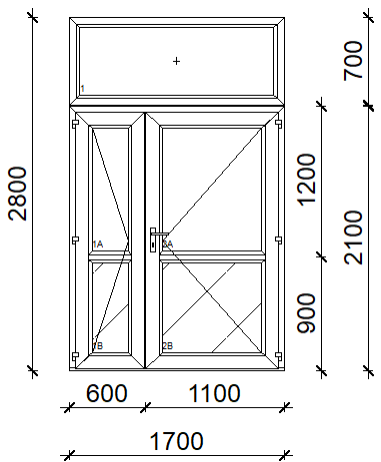

Tétel	Mennyiség	Megnevezés	Nettó egységár	Nettó ár összesen
		Áthozat az előző lapról:		721 736
4	2 db	Nylászáró Nettó listaár: 41 079 Engedmény: 23.00 % Blue Evolution 82 fehér Szélesség: 540 mm Magasság: 550 mm Szerkezet ára: 31 415 <u>Tök</u> <u>Mező</u> HC9020-20000G - BlueEvolution 82 Tök <u>Szárny</u> HC8520-20000G - 6K Feher Z Ablak Szárny "B" 1 <u>Üveg</u> <u>Mező</u> <u>Felár</u> Low E4-18Alu-Savmart4-18Alu-Low E4+Argon 1A 4 841 <u>Vasalat</u> ablak NYB JOBBOS 82-NORMAL 1 <u>Egyéb kiegészítők</u> BlueEvolution 82 Toldó 30 mm (bal) 1 425 BlueEvolution 82 Toldó 30 mm (jobb) 1 425 BlueEvolution 82 Toldó 50 mm (felül) 1 974	31 631	63 262
5 6	1 db	Sorolt szerkezet <u>Sorolóprofilok a szerkezethez</u> Rejtett soroló (5, 6 poz.-hoz), hossz 1700 mm, lsd. 7. tétel <u>Sorolt szerkezet ára</u> 396 293 Szélesség: 1700 mm Magasság: 2800 mm		
		5 tétel Nylászáró Nettó listaár: 62 496 Engedmény: 23.00 % Blue Evolution 82 fehér Szélesség: 1700 mm Magasság: 700 mm Szerkezet ára: 43 099 <u>Tök</u> <u>Mező</u> HC9030-20000G - BlueEvolution 82 Ajtótok <u>Üveg</u> <u>Mező</u> <u>Felár</u> Low E4-18Alu-Savmart4-18Alu-Low E4+Argon 1 19 397	48 122	48 122
Részösszeg				833 120