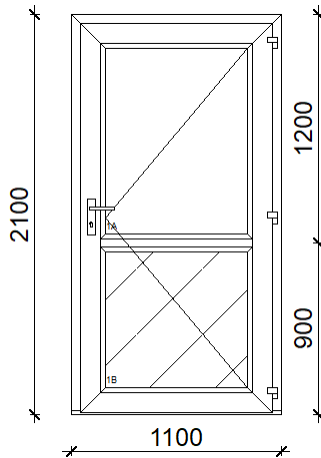

Tétel	Mennyiség	Megnevezés	Nettó egységár	Nettó ár összesen
		Áthozat az előző lapról:		2 274 305
10	1 db	Nylászáró Nettó listaár: 247 102 Engedmény: 23.00 % Blue Evolution 82 fehér Szélesség: 1100 mm Magasság: 2100 mm Szerkezet ára: 188 164 <u>Tök</u> <u>Mező</u> HC9030-20000G - BlueEvolution 82 Ajtótok <u>Szárny</u> HP8550-20000G - Blue BEA Szárny 1 Befelé Fehér <u>Üveg</u> <u>Mező</u> <u>Felár</u> Low E4-18Alu-Savmart4-18Alu-Low 1A 21 516 E4+Argon 48 mm-es stadúr panel - fehér 1B 37 422 <u>Vasalat</u> A_D45_01 R4 kilincsműködtetésű, 4 görgős ajtórudzár 45/92 jobbos 82-NORMAL 1 <u>Ajtópánt</u> 120 kg-os fehér ajtópánt 3 db <u>Küszöb</u> <u>Méret</u> <u>Felár</u> Blue Evolution 82 Alumínium küszöb 0	190 269	190 269
		Részösszeg		2 464 574